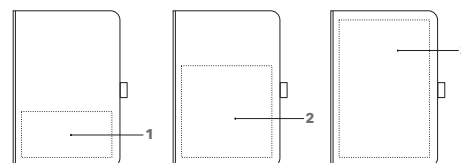

NOTE SOFT

Afbeelding schaal 1:4

Voorkant

ART. NR. NB03

Softcover notitieboek

met een aangenaam zacht kunstlederen omslag. Met gekleurd leeslint. Perfect te combineren met bijpassende balpenhouder NB04. 96 vel, 80 grams, wit

Uitvoering:
Blanco papier

Formaat: ~ DIN A5

ADVIESPRIJS (IN EURO, PER STUK)

Adviesprijs in € per stuk, excl. BTW.

NB03	25	50	100	250
Onbedrukt	3,88	3,81	3,75	3,71
Incl. digitale bedrukking (CMYK) 1/3 drukformaat	7,48	6,61	6,15	5,87
Incl. digitale bedrukking (CMYK) 2/3 drukformaat	9,48	8,61	8,15	7,87
Incl. digitale bedrukking (CMYK) 3/3 drukformaat	11,48	10,61	10,15	9,87

Bedrukking- en servicekosten, zie pagina 113.

DRUKTECHNIEK / DRUKFORMAAT

Voorkant	1	2	3
	Digitale bedrukking, 1/3	125 x 63,3 mm	
	Digitale bedrukking, 2/3	125 x 126,6 mm	
	Digitale bedrukking, 3/3	125 x 190 mm