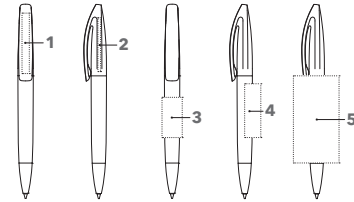

INLEIDING

KUNSTSTOF PENNEN

ART. NR. 3250

Balpen met draaimechaniek

Geheel glanzend polished, senator® magic flow G2 vulling (1.0 mm)
Schrijffkleur: blauw of zwart

SERVICES

Mix & Match: zie pagina 100

PMS Service: vanaf 20.000 stuks, zie pagina 101

Express Service (Online Portal): zie pagina 102

5.000 in 5: zie pagina 102

ADVIESPRIJS (IN EURO, PER STUK)

Adviesprijs in € per stuk, excl. BTW.

3250	500	1.000	2.500	5.000
Onbedrukt	0,58	0,55	0,51	0,49
Incl. 1 kleur kwaliteits bedrukking, 1 positie	0,78	0,70	0,63	0,60
Elke volgende kleur	0,20	0,15	0,12	0,11
Incl. digitale bedrukking (CMYK), 1 positie	0,93	0,85	0,78	0,75

Bedrukking- en servicekosten, zie pagina 113.

DRUKTECHNIEK / DRUKFORMAAT

Clip	1 Kwaliteits bedrukking	45 x 5 mm of 35 x 8 mm
	Digitale bedrukking	35 x 7 mm
Bovenstuk	2 Kwaliteits bedrukking	40 x 2 mm of 30 x 3 mm
	3 Kwaliteits bedrukking	30 x 15 mm
Houder	4 Kwaliteits bedrukking	40 x 12 mm
	5 Kwaliteits bedrukking (vanaf 1.000 stuks)	45 x 34 mm
	Digitale bedrukking op witte houder (vanaf 1.000 stuks)	65,5 x 34,5 mm

METALEN PENNEN