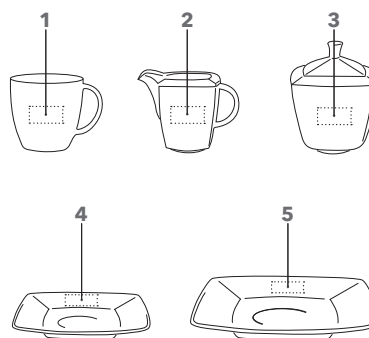

ART. NR. 0952

Porseleinen set

74-delig,
kopjes geschikt voor koffiepadmachines:
24 kop en schotels,
24 borden,
1 melkkannetje,
1 suikerpot

Hoogte kop: ~ 82 mm
Diameter kop: ~ 80 mm
Inhoud kop: ~ 0,2 l
Diameter schotel: ~ 150 mm
Diameter dessertbord: ~ 210 mm
Hoogte melkkannetje: ~ 79 mm
Hoogte suikerpot: ~ 78 mm
(met deksel ~ 115 mm)

DRUKTECHNIEK / DRUKFORMAAT

Kop	1	Transferprint	40 x 20 mm
Melkkannetje	2	Transferprint	40 x 20 mm
Suikerpot	3	Transferprint	40 x 20 mm
Schotel	4	Transferprint	40 x 20 mm
Borden	5	Transferprint	40 x 20 mm

INLEIDING

KUNSTSTOF PENNEN

METALEN PENNEN

NOTITIEBOEKEN

MOKKEN

SERVICES