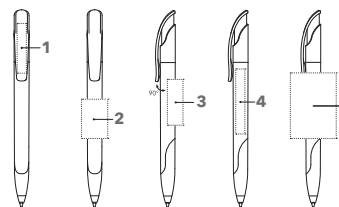

ART. NR. 2597

Balpen

Glanzend transparant, softgrip in de kleur van de houder, sensor® magic flow G2 vulling (1.0 mm) Schrijfkleur: blauw of zwart

SERVICES

Mix & Match: zie pagina 100

5.000 in 5: zie pagina 102

PMS Service: vanaf 20.000 stuks, zie pagina 101

NFC Functie: zie pagina 103

Express Service (Online Portal): zie pagina 102

ADVIESPRIJS (IN EURO, PER STUK)

Adviesprijs in € per stuk, excl. BTW.

2597	500	1.000	2.500	5.000
Onbedrukt	0,51	0,48	0,47	0,45
Incl. 1 kleur kwaliteits bedrukking, 1 positie	0,71	0,63	0,59	0,56
Elke volgende kleur	0,20	0,15	0,12	0,11
Incl. digitale bedrukking (CMYK), 1 positie	0,86	0,78	0,74	0,71

Bedrukking- en servicekosten, zie pagina 113.

DRUKTECHNIEK / DRUKFORMAAT

Clip	1	Kwaliteits bedrukking	35 x 7 mm of 40 x 5 mm
		Digitale bedrukking	35 x 7 mm
Houder	2	Kwaliteits bedrukking	30 x 20 mm of 45 x 10 mm
	3	Kwaliteits bedrukking	35 x 12 mm
	4	Digitale bedrukking	60 x 7 mm
	5	Kwaliteits bedrukking (vanaf 1.000 stuks)	50 x 35 mm