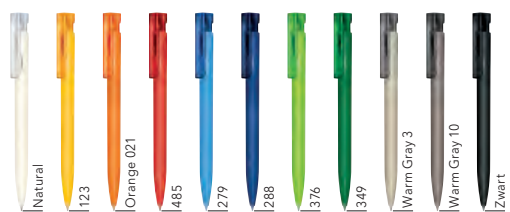

Vanaf 20.000 stuks ook leverbaar in PMS Service (toeslag € 1.000)