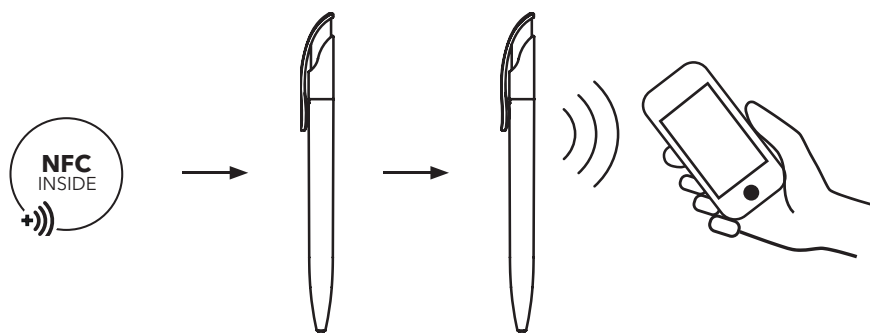

DIGITALE INNOVATIE

senator® levert de Challenger balpen met geïntegreerde NFC-tag voor het contactloos delen van digitale informatie.

Zodra een NFC compatible smartphone tegen de voorgeprogrammeerde NFC-tag wordt gehouden, verschijnt op het scherm de informatie, die aan de tag is gekoppeld. De informatie is altijd actueel en kan ieder moment worden aangepast.

NEW

Het senator® Connected Pen Pakket

- Wij voorzien de geselecteerde Challenger van een NFC-tag.
- Bij het plaatsen van een bestelling, sturen wij een persoonlijke registratiecode om een link naar keuze te programmeren.
- De balpen is bij uitlevering gecodeerd en direct te gebruiken. Alleen de bevoegde persoon kan de link online bekijken en wijzigen.
- Elke balpen is voorzien van het NFC pictogram. De gebruiker wordt middels dit pictogram gewezen op de innovatieve digitale functie van de balpen.
- De link is op ieder moment te wijzigen via de individuele login. De ene dag verwijst de NFC-tag naar een website en de volgende dag naar een nieuwe interessante actie!

Gebruiksvoorbeelden:

Visitekaartje

Met alle belangrijke contactinformatie, inclusief belfunctie

Aanbiedingen

Speciale kortingscodes die verzilverd kunnen worden

Video's

Aanbod van producten en diensten

Marketing tools

Link naar de website, prijslijsten, catalogi en flyers, op ieder moment in te zien

ADVIESPRIJS (IN EURO, PER STUK)

Toeslag senator® Connected Pen, incl. 1 kleur druk NFC logo € 0,99

De senator® Connected pennen zijn leverbaar per 1.000 stuks of een veelvoud hiervan.

De slimme Cloud opties maken het mogelijk om altijd de content te wijzigen. Het product is dus altijd up-to-date, zelfs bij langdurig gebruik.