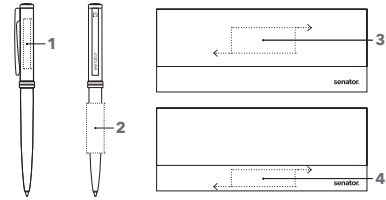

ART. NR. 2240 / 6101

Balpen 2240

Houder: metaal, gelakt
Beslagdelen: metaal, verguld
senator® metalen magic flow G2 vulling
Schrijfkleur: blauw

Set 6101

Balpen 2240 + rollerball 1030 in etui
ET 156, zwart

Dit artikel gaat uit de collectie en is leverbaar zolang de voorraad strekt.

ADVIESPRIJS (IN EURO, PER STUK)

Adviesprijs in € per stuk, excl. BTW.

2240	100	250	500	1.000
Onbedrukt	1,98	1,87	1,78	1,72
Incl. 1 kleur kwaliteits bedrukking, 1 positie	2,58	2,17	1,98	1,87
Incl. lasergraving, 1 positie	2,98	2,57	2,38	2,27
6101	50	100	250	500
Onbedrukt	7,90	7,35	7,04	6,79
Incl. 1 kleur kwaliteits bedrukking, 1 positie	9,10	8,55	7,44	7,09
Incl. lasergraving, 1 positie	9,90	9,35	8,24	7,89

DRUKTECHNIEK / DRUKFORMAAT

Bovenstuk	1	Kwaliteits bedrukking	35 x 5 mm 1 kleur
		Lasergraving	35 x 5 mm
Houder	2	Kwaliteits bedrukking	35 x 12 mm 1 kleur
		Lasergraving	35 x 5 mm
Etui	3	Kwaliteits bedrukking	50 x 20 mm 1 kleur
	4	Kwaliteits bedrukking	50 x 15 mm 1 kleur

Bedrukking- en servicekosten, zie pagina 113.