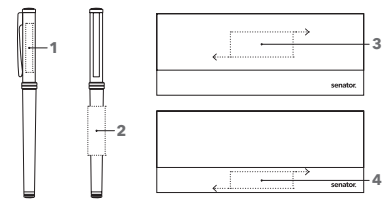

ART. NR. 1030 / 6101

Rollerball 1030

Houder: metaal, gelakt
Beslagdelen: metaal, verguld
senator® kunststof rollerballvulling
Schrijfkleur: blauw

Set 6101

Balpen 2240 + rollerball 1030 in etui ET 156, zwart

Dit artikel gaat uit de collectie en is leverbaar zolang de voorraad strekt.

ADVIESPRIJS (IN EURO, PER STUK)

Adviesprijs in € per stuk, excl. BTW.

1030	100	250	500	1.000
Onbedrukt	3,48	3,28	3,12	3,02
Incl. 1 kleur kwaliteits bedrukking, 1 positie	4,08	3,58	3,32	3,17
Incl. lasergraving, 1 positie	4,48	3,98	3,72	3,57
6101	50	100	250	500
Onbedrukt	7,90	7,35	7,04	6,79
Incl. 1 kleur kwaliteits bedrukking, 1 positie	9,10	8,55	7,44	7,09
Incl. lasergraving, 1 positie	9,90	9,35	8,24	7,89

DRUKTECHNIEK / DRUKFORMAAT

Bovenstuk	1	Kwaliteits bedrukking	35 x 5 mm 1 kleur
		Lasergraving	35 x 5 mm
Houder	2	Kwaliteits bedrukking	35 x 12 mm 1 kleur
		Lasergraving	35 x 5 mm
Etui	3	Kwaliteits bedrukking	50 x 20 mm 1 kleur
	4	Kwaliteits bedrukking	50 x 15 mm 1 kleur

Bedrukking- en servicekosten, zie pagina 113.