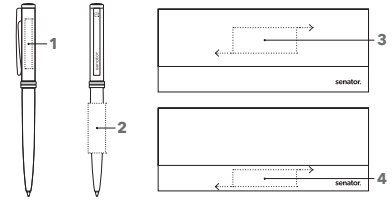

# DELGADO CLASSIC STEEL BALPEN

Afbeelding schaal 1:1

PRINTED  
IN  
GERMANY

UITLOPEND  
ARTIKEL

Bijpassende etuis

- ET 150
- ET 154
- ET 156
- ET 157
- ET 160
- ET 169
- ET 171
- ET 190

zie pagina 71 - 73

6100