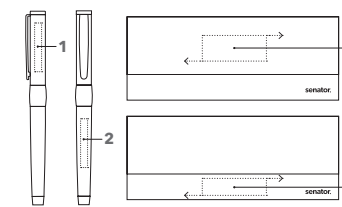

ART. NR. 1036 / 6089 / 6238

Rollerball 1036

Houder: metaal, soft gelakt, beslagdelen: metaal, mat verchromd, sensor® metalen rollerballvulling, schrijfkleur: blauw

Set 6089

Balpen 2158 + rollerball 1036 in geschenkverpakking SC 197 met lederen etui ET150

Set 6238

Balpen 2158 + rollerball 1036 in etui ET 156, zwart

SERVICES

Express Service (Online Portal): zie pagina 102

ADVIESPRIJS (IN EURO, PER STUK)

Adviesprijs in € per stuk, excl. BTW.

	50	100	250	500
1036				
Onbedrukt	8,75	8,23	7,82	7,58
Incl. lasergraving, 1 positie	10,25	9,23	8,52	8,18
6089				
Onbedrukt	24,54	22,90	21,93	21,17
Incl. 1 kleur kwaliteits bedrukking, 1 positie	26,74	24,10	23,13	21,57
Incl. lasergraving, 1 positie	27,54	24,90	23,93	22,37
6238				
Onbedrukt	19,83	18,19	17,22	16,46
Incl. lasergraving, 1 positie	22,83	20,19	19,22	17,66

DRUKTECHNIEK / DRUKFORMAAT

Bovenstuk	1	Lasergraving	35 x 5 mm
Houder	2	Lasergraving	35 x 5 mm
Etui	3	Kwaliteits bedrukking	50 x 20 mm 1 kleur
	4	Kwaliteits bedrukking	50 x 15 mm 1 kleur

Bedrukking- en servicekosten, zie pagina 113.