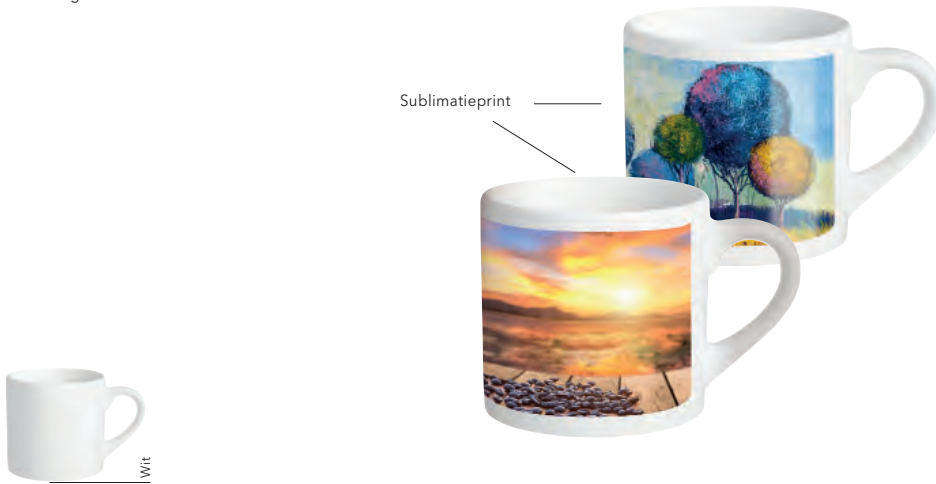

PICS MINI

Afbeelding schaal 1:2

ART. NR. 0371

Kleine steengoed mok,
hoogglanzend wit

Hoogte: ~ 69 mm
Diameter: ~ 72 mm
Inhoud: ~ 0,15 l

SERVICES

Verpakkingen: zie pagina 98 - 99

ADVIESPRIJS (IN EURO, PER STUK)

Adviesprijs in € per stuk, excl. BTW.

0371	36	72	108	250
Incl. sublimatieprint	5,95	4,85	4,25	3,90

Bedrukking- en servicekosten, zie pagina 113.

DRUKTECHNIEK / DRUKFORMAAT

Buitenkant 1 Sublimatieprint 165 x 58 mm