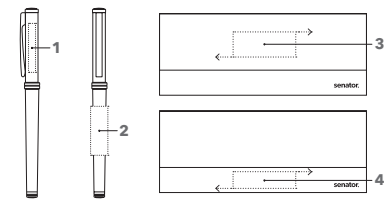

ART. NR. 1029 / 6100

Rollerball 1029

Houder: metaal, edelstaal-finish
Beslagdelen: metaal, verguld
senator® kunststof rollerballvulling
Schrijfkleur: blauw

Set 6100

Balpen 2239 + rollerball 1029 in etui
ET 156, zwart

Dit artikel gaat uit de collectie en is leverbaar zolang de voorraad strekt.

ADVIESPRIJS (IN EURO, PER STUK)

Adviesprijs in € per stuk, excl. BTW.

	100	250	500	1.000
1029	100	250	500	1.000
Onbedrukt	3,28	3,09	2,94	2,85
Incl. 1 kleur kwaliteits bedrukking, 1 positie	3,88	3,39	3,14	3,00
Incl. lasergravering, 1 positie	4,28	3,79	3,54	3,40
6100	50	100	250	500
Onbedrukt	7,57	7,05	6,75	6,52
Incl. 1 kleur kwaliteits bedrukking, 1 positie	8,77	8,25	7,15	6,82
Incl. lasergravering, 1 positie	9,57	9,05	7,95	7,62

DRUKTECHNIEK / DRUKFORMAAT

Bovenstuk	1	Kwaliteits bedrukking	35 x 5 mm 1 kleur
		Lasergravering	35 x 5 mm
Houder	2	Kwaliteits bedrukking	35 x 12 mm 1 kleur
		Lasergravering	35 x 5 mm
Etui	3	Kwaliteits bedrukking	50 x 20 mm 1 kleur
	4	Kwaliteits bedrukking	50 x 15 mm 1 kleur

Bedrukking- en servicekosten, zie pagina 113.