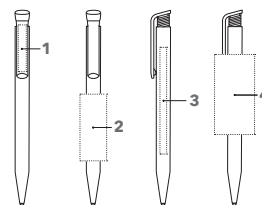

ART. NR. 3306

Balpen met antibacteriële en antivirale bescherming in het oppervlak.

Met zilververbinding gedoteerde kunststof uit Duitsland. De antibacteriële werking is conform ISO 22196 en antiviraal getest volgens ISO 21702. Geheel glanzend polished, witte houder en clip, senator® magic flow X20 langschrijfvulling (1,0 mm), schrijflengte tot 2.000 meter
Schrijfkleur: blauw of zwart

SERVICES

PMS Service: vanaf 20.000 stuks, zie pagina 101
Express Service (Online Portal): zie pagina 102

ADVIESPRIJS (IN EURO, PER STUK)

Adviesprijs in € per stuk, excl. BTW.

3306	500	1.000	2.500	5.000
Onbedrukt	0,36	0,34	0,32	0,31
Incl. 1 kleur kwaliteits bedrukking, 1 positie	0,56	0,49	0,44	0,42
Elke volgende kleur	0,20	0,15	0,12	0,11
Incl. digitale bedrukking (CMYK), 1 positie	0,71	0,64	0,59	0,57

Bedrukking- en servicekosten, zie pagina 113.

DRUKTECHNIEK / DRUKFORMAAT

Clip	1	Kwaliteits bedrukking	35 x 7 mm
		Digitale bedrukking	35 x 7 mm
Houder	2	Kwaliteits bedrukking	40 x 20 mm
	3	Digitale bedrukking	80 x 7 mm
	4	Kwaliteits bedrukking	60 x 30 mm (vanaf 1.000 stuks)