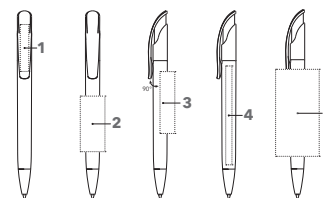

ART. NR. 2926

Balpen

Geheel glanzend polished, glanzende metalen punt, senator® magic flow G2 vulling (1.0 mm) Schrijfkleur: blauw of zwart

SERVICES

Mix & Match: zie pagina 100

PMS Service: vanaf 20.000 stuks, zie pagina 101

NFC Functie: zie pagina 103

ADVIESPRIJS (IN EURO, PER STUK)

Adviesprijs in € per stuk, excl. BTW.

2926	500	1.000	2.500	5.000
Onbedrukt	0,76	0,73	0,72	0,70
Incl. 1 kleur kwaliteits bedrukking, 1 positie	0,96	0,88	0,84	0,81
Elke volgende kleur	0,20	0,15	0,12	0,11
Incl. digitale bedrukking (CMYK), 1 positie	1,11	1,03	0,99	0,96

Bedrukking- en servicekosten, zie pagina 113.

DRUKTECHNIEK / DRUKFORMAAT

Clip	1	Kwaliteits bedrukking	35 x 7 mm of 40 x 5 mm
		Digitale bedrukking	35 x 7 mm
Houder	2	Kwaliteits bedrukking	45 x 20 mm
	3	Kwaliteits bedrukking	50 x 12 mm
	4	Digitale bedrukking	80 x 7 mm
	5	Digitale bedrukking op witte houder (vanaf 1.000 stuks)	70 x 35 mm
		Kwaliteits bedrukking (vanaf 1.000 stuks)	60 x 35 mm