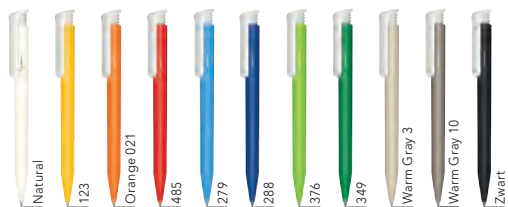

SUPER HIT BIO

Afbeelding schaal 1:1

Vanaf 20.000 stuks ook leverbaar in PMS Service (toeslag € 1.000)