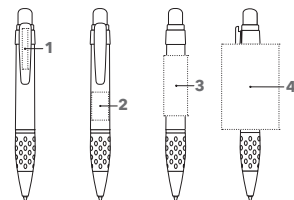

ART. NR. 2994

Balpen

Glanzend polished witte houder, gekleurde polished softgrip, clip en drucker, X20 Jumbo vulling
Schrijfkleur: blauw of zwart

SERVICES

Mix & Match: zie pagina 100
PMS Service: vanaf 30.000 stuks, zie pagina 101

ADVIESPRIJS (IN EURO, PER STUK)

Adviesprijs in € per stuk, excl. BTW.

2994	500	1.000	2.500	5.000
Onbedrukt	0,60	0,57	0,52	0,49
Incl. 1 kleur kwaliteits bedrukking, 1 positie	0,80	0,72	0,64	0,60
Elke volgende kleur	0,20	0,15	0,12	0,11
Incl. digitale bedrukking (CMYK), 1 positie	0,95	0,87	0,79	0,75

Bedrukking- en servicekosten, zie pagina 113.

DRUKTECHNIEK / DRUKFORMAAT

Clip	1	Kwaliteits bedrukking	29 x 4 mm
Houder	2	Kwaliteits bedrukking (vanaf 1.000 stuks)	20 x 12 mm
	3	Kwaliteits bedrukking (vanaf 1.000 stuks)	43 x 17 mm
	4	Kwaliteits bedrukking (vanaf 1.000 stuks)	61 x 40,9 mm
		Digitale bedrukking (vanaf 1.000 stuks)	61,6 x 41 mm