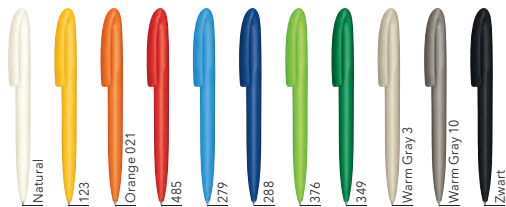

SKEYE BIO

Afbeelding schaal 1:1

Kwaliteits bedrukking

Vanaf 20.000 stuks ook leverbaar in PMS Service (toeslag € 1.000)