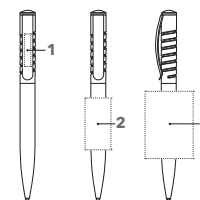

ART. NR. 2310

Balpen

Geheel glanzend polished, gemetalliseerde binnenhuls, metalen clip, senator® magic flow G2 vulling (1.0 mm)
Schrijfkleur: blauw of zwart

SERVICES

PMS Service: vanaf 20.000 stuks, zie pagina 101

ADVIESPRIJS (IN EURO, PER STUK)

Adviesprijs in € per stuk, excl. BTW.

2310	250	500	1.000	2.500
Onbedrukt	0,98	0,92	0,86	0,82
Incl. 1 kleur kwaliteits bedrukking, 1 positie	1,28	1,12	1,01	0,94
Elke volgende kleur	0,30	0,20	0,15	0,12
Incl. lasergraving	1,68	1,52	1,41	1,34

Bedrukking- en servicekosten, zie pagina 113.

DRUKTECHNIEK / DRUKFORMAAT

Clip	1	Lasergraving	30 x 6 mm
Houder	2	Kwaliteits bedrukking	40 x 20 mm
	3	Digitale bedrukking op witte houder (vanaf 1.000 stuks)	51 x 37 mm