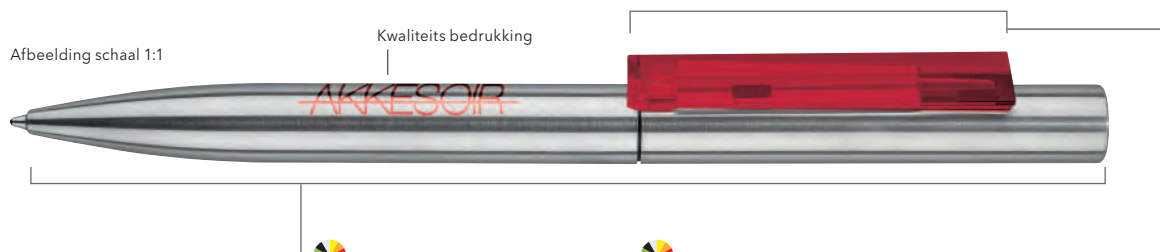

SIGNER LINER BALPEN

Afbeelding schaal 1:1

Kwaliteits bedrukking

Houder
Metaal

Clip
Clear

Polished

Bijpassende etuis

ET 150
ET 154
ET 156
ET 157
ET 160
ET 169
ET 171
ET 190

reddot award

zie pagina 71 - 73

ART. NR. 2709

Balpen met draaimechaniek

Houder: edelstaal gepolijst of gelakt
Clip: kunststof, transparant of polished
senator® magic flow G2 vulling (1.0 mm)
Schrijfkleur: blauw

ADVIESPRIJS (IN EURO, PER STUK)

Adviesprijs in € per stuk, excl. BTW.

2709	50	100	250	500
Onbedrukt	5,52	5,02	4,82	4,77
Incl. 1 kleur kwaliteits bedrukking, 1 positie	6,62	5,62	5,12	4,97
Incl. lasergraving, 1 positie	7,02	6,02	5,52	5,37
Incl. digitale bedrukking (CMYK)	6,77	5,77	5,27	5,12
Toeslag metalen vulling	0,28	0,28	0,28	0,28

Bedrukking- en servicekosten, zie pagina 113.

DRUKTECHNIEK / DRUKFORMAAT

Bovenstuk	1	Kwaliteits bedrukking	45 x 5 mm 1 kleur
		Lasergraving	35 x 6 mm
Clip	2	Kwaliteits bedrukking	47 x 7 mm
		Digitale bedrukking	48,5 x 8 mm
Houder	3	Kwaliteits bedrukking	30 x 15 mm 1 kleur
		Lasergraving	40 x 6 mm