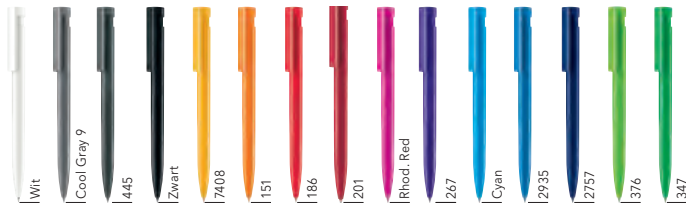

LIBERTY POLISHED

Afbeelding schaal 1:1

Kwaliteits bedrukking

Vanaf 20.000 stuks ook leverbaar in PMS Service (toeslag € 1.000)

ART. NR. 2915

Balpen

Geheel glanzend polished, senator® magic flow G2 vulling (1.0 mm)
Schrijfkleur: blauw of zwart

SERVICES

Mix & Match: zie pagina 100
PMS Service: vanaf 20.000 stuks, zie pagina 101
Express Service (Online Portal): zie pagina 102
5.000 in 5: zie pagina 102

ADVIESPRIJS (IN EURO, PER STUK)

Adviesprijs in € per stuk, excl. BTW.

2915	500	1.000	2.500	5.000
Onbedrukt	0,37	0,35	0,32	0,29
Incl. 1 kleur kwaliteits bedrukking, 1 positie	0,57	0,50	0,44	0,40
Elke volgende kleur	0,20	0,15	0,12	0,11
Incl. digitale bedrukking (CMYK), 1 positie	0,72	0,65	0,59	0,55

Bedrukking- en servicekosten, zie pagina 113.

DRUKTECHNIEK / DRUKFORMAAT

Drukker	1	Digitale bedrukking	Ø 9,5 mm
Clip	2	Kwaliteits bedrukking	40 x 6 mm
		Digitale bedrukking	35 x 7 mm
Houder	3	Kwaliteits bedrukking	45 x 20 mm
	4	Kwaliteits bedrukking	65 x 13 mm
	5	Digitale bedrukking	80 x 7 mm
	6	Kwaliteits bedrukking (vanaf 1.000 stuks)	60 x 30 mm
		Digitale bedrukking op witte houder (vanaf 1.000 stuks)	70 x 33 mm

LIBERTY POLISHED BASIC

Afbeelding schaal 1:1

Digitale bedrukking

Kwaliteits bedrukking

Vanaf 20.000 stuks ook leverbaar in PMS Service (toeslag € 1.000)

ART. NR. 2993

Balpen

Polished witte houder en clip, transparant gekleurd tussenstukje, senator® magic flow G2 vulling (1.0 mm)
Schrijfkleur: blauw of zwart

SERVICES

Mix & Match: zie pagina 100
PMS Service: vanaf 20.000 stuks, zie pagina 101
Express Service (Online Portal): zie pagina 102
5.000 in 5: zie pagina 102

ADVIESPRIJS (IN EURO, PER STUK)

Adviesprijs in € per stuk, excl. BTW.