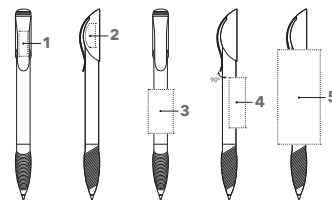

ART. NR. 3200

Balpen

Glanzend polished witte houder, gekleurde softgrip en polished clip, senator® magic flow G2 vulling (1.0 mm)
Schrijfkleur: blauw of zwart

SERVICES

PMS Service: vanaf 20.000 stuks, zie pagina 101

ADVIESPRIJS (IN EURO, PER STUK)

Adviesprijs in € per stuk, excl. BTW.

3200	500	1.000	2.500	5.000
Onbedrukt	0,49	0,46	0,43	0,41
Incl. 1 kleur kwaliteits bedrukking, 1 positie	0,69	0,61	0,55	0,52
Elke volgende kleur	0,20	0,15	0,12	0,11

Bedrukking- en servicekosten, zie pagina 113.

DRUKTECHNIEK / DRUKFORMAAT

Clip	1	Kwaliteits bedrukking	20 x 7 mm
Bovenstuk	2	Kwaliteits bedrukking	10 x 7 mm of 19 x 4 mm
			1 kleur
Houter	3	Kwaliteits bedrukking	35 x 20 mm
	4	Kwaliteits bedrukking	40 x 13 mm
	5	Kwaliteits bedrukking	75 x 33,9 mm (vanaf 1.000 stuks)