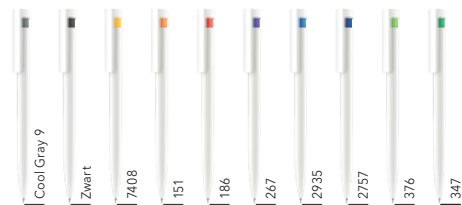

LIBERTY POLISHED BASIC ANTIBAC®

NEW

Afbeelding schaal 1:1

Vanaf 20.000 stuks keuze uit de 15 standaardkleuren van senator®

Vanaf 20.000 stuks ook leverbaar in PMS Service (toeslag € 1.000)