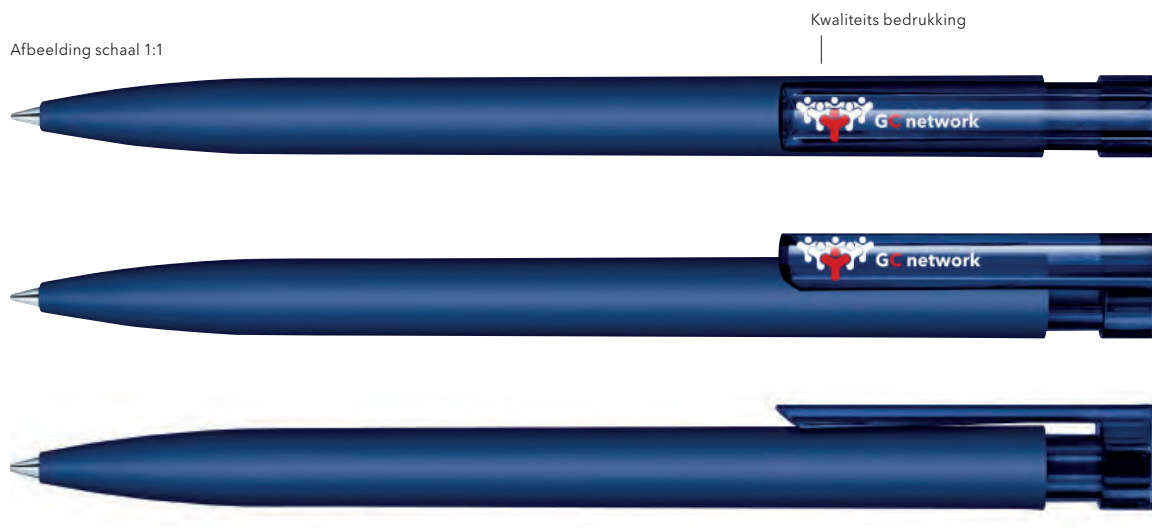

LIBERTY SOFT TOUCH

Afbeelding schaal 1:1

Vanaf 20.000 stuks ook leverbaar in PMS Service (toeslag € 1.000)

ART. NR. 2015

Balpen

Matte soft touch houder, transparant tussenstukje, transparante clip, senator® magic flow G2 vulling (1.0 mm)
Schrijfkleur: blauw of zwart

SERVICES

Mix & Match: zie pagina 100
PMS Service: vanaf 20.000 stuks, zie pagina 101
Express Service (Online Portal): zie pagina 102

ADVIESPRIJS (IN EURO, PER STUK)

Adviesprijs in € per stuk, excl. BTW.

2015	500	1.000	2.500	5.000
Onbedrukt	0,94	0,89	0,82	0,76
Incl. 1 kleur kwaliteits bedrukking, 1 positie	1,14	1,04	0,94	0,87
Elke volgende kleur	0,20	0,15	0,12	0,11
Incl. digitale bedrukking (CMYK), 1 positie	1,29	1,19	1,09	1,02

Bedrukking- en servicekosten, zie pagina 113.

DRUKTECHNIEK / DRUKFORMAAT

Drukker	1	Digitale bedrukking	Ø 9,5 mm
Clip	2	Kwaliteits bedrukking	40 x 6 mm
		Digitale bedrukking	35 x 7 mm
Houder	3	Kwaliteits bedrukking (vanaf 1.000 stuks)	60 x 30 mm