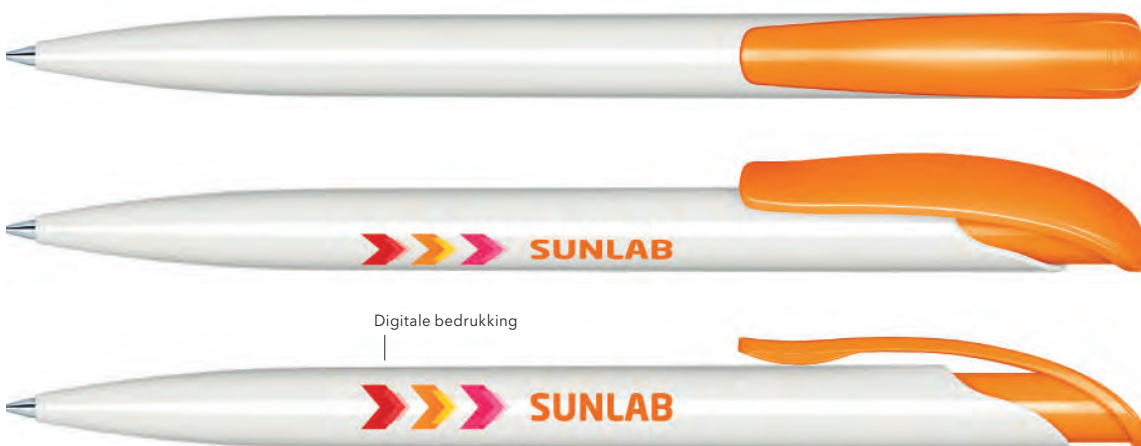

CHALLENGER POLISHED BASIC

BESTSELLER – INDRUKWEKKEND CHARMANT

Harmonieus design, klassieke uitvoering bestaande uit een witte glanzende polished houder met gekleurde accenten. De zachte, ingetogen lijnen betoveren iedereen en vormen een echte eyecatcher voor je merkpresentatie.

CHALLENGER POLISHED BASIC

Afbeelding schaal 1:1

Digitale bedrukking