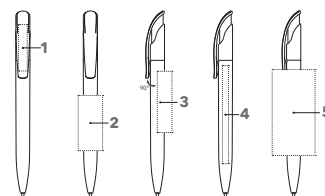

ART. NR. 2957

Balpen

Polished witte houder, gekleurde polished clip, senator® magic flow G2 vulling (1.0 mm) Schrijfkleur: blauw of zwart

SERVICES

Mix & Match: zie pagina 100
PMS Service: vanaf 20.000 stuks, zie pagina 101
5.000 in 5: zie pagina 102
Express Service (Online Portal): zie pagina 102
NFC Functie: zie pagina 103

ADVIESPRIJS (IN EURO, PER STUK)

Adviesprijs in € per stuk, excl. BTW.

2957	500	1.000	2.500	5.000
Onbedrukt	0,41	0,38	0,37	0,35
Incl. 1 kleur kwaliteits bedrukking, 1 positie	0,61	0,53	0,49	0,46
Elke volgende kleur	0,20	0,15	0,12	0,11
Incl. digitale bedrukking (CMYK), 1 positie	0,76	0,68	0,64	0,61

Bedrukking- en servicekosten, zie pagina 113.

DRUKTECHNIEK / DRUKFORMAAT

Clip	1	Kwaliteits bedrukking	35 x 7 mm of 40 x 5 mm
		Digitale bedrukking	35 x 7 mm
Houder	2	Kwaliteits bedrukking	45 x 20 mm
	3	Kwaliteits bedrukking	50 x 12 mm
	4	Digitale bedrukking	80 x 7 mm
	5	Kwaliteits bedrukking (vanaf 1.000 stuks)	60 x 35 mm
		Digitale bedrukking (vanaf 1.000 stuks)	70 x 35 mm