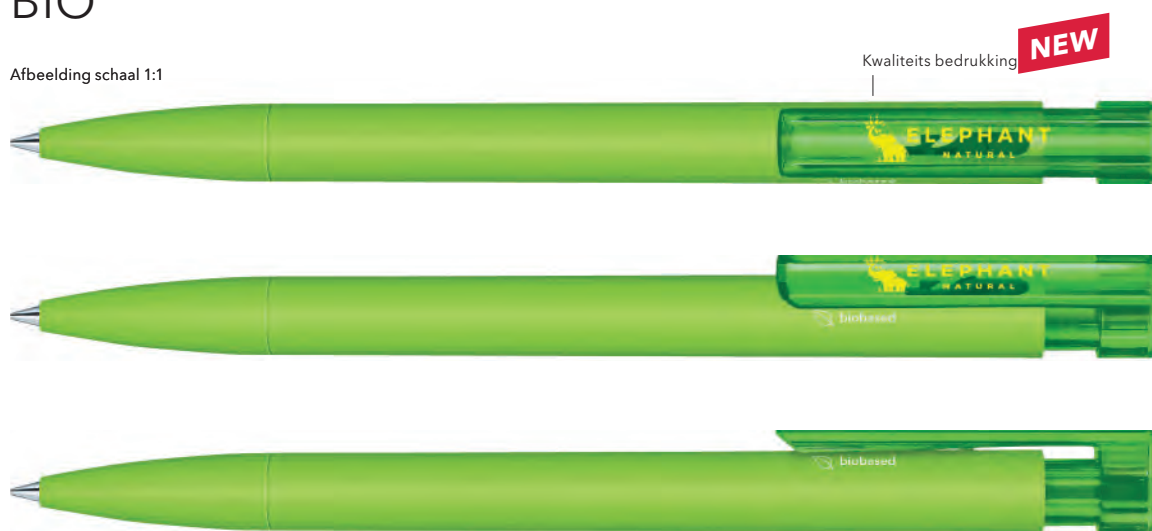

LIBERTY
BIO

Afbeelding schaal 1:1

Kwaliteits bedrukking

NEW