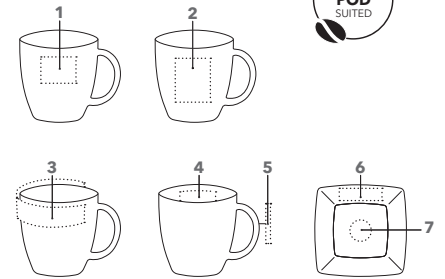

INLEIDING

KUNSTSTOF PENNEN

ART. NR. 0977 / 0987

Espresso Set 0977

Porseleinen kop en schotel, hoogglanzend wit

Espresso Duo 0987

Set van 2 porseleinen kop en schotels, hoogglanzend wit in geschenkverpakking

Hoogte: ~ 55 mm

Diameter: ~ 60 mm

Inhoud: ~ 0,08 l

Diameter schotel: ~ 116 mm

ADVIESPRIJS (IN EURO, PER STUK)

Adviesprijs in € per stuk, excl. BTW.

	108	250	500	1.000
0977				
Onbedrukt	4,24	4,11	3,88	3,77
Incl. gravering mok, 1 positie	6,74	6,31	5,98	5,82
Incl. 1 kleur transferprint, 1 drukformaat	6,24	5,81	5,48	5,32
Elke volgende kleur per drukformaat	1,00	0,70	0,60	0,55
0987	72	108	250	500
Onbedrukt	9,07	8,97	8,70	8,20
Incl. gravering mok, 1 positie	15,07	13,97	13,10	12,40
Incl. 1 kleur transferprint, 1 drukformaat	14,07	12,97	12,10	11,40
Elke volgende kleur per drukformaat	1,50	1,00	0,70	0,60

DRUKTECHNIEK / DRUKFORMAAT

Buitenkant	1	Gravering	40 x 15 mm
	2	Transferprint	30 x 40 mm
	3	Transferprint	170 x 10 mm
Binnenkant	4	Transferprint	30 x 5 mm
Op het oor	5	Transferprint	30 x 3 mm
Schotel	6	Transferprint	55 x 15 mm
	7	Transferprint	Ø 25 mm

METALEN PENNEN