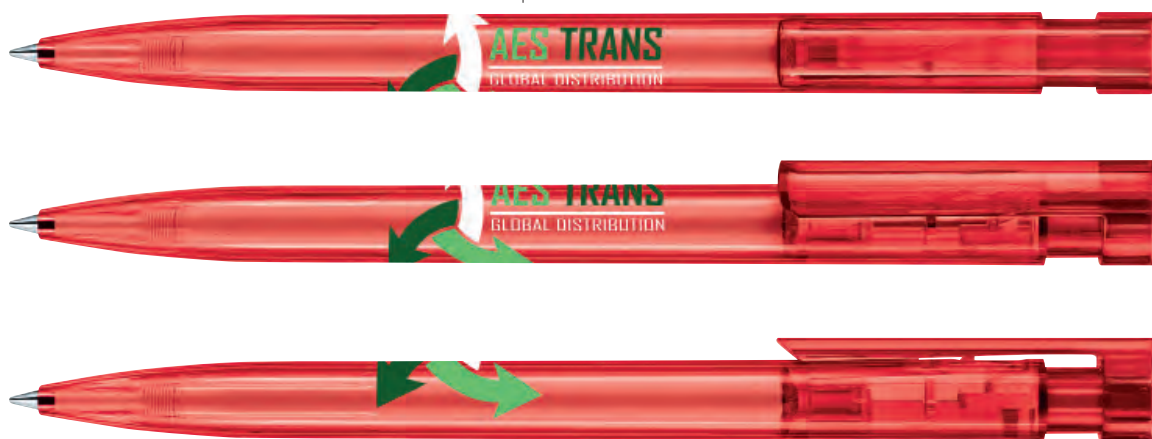

LIBERTY CLEAR

Afbeelding schaal 1:1

Kwaliteits bedrukking

Vanaf 20.000 stuks ook leverbaar in PMS Service (toeslag € 1.000)