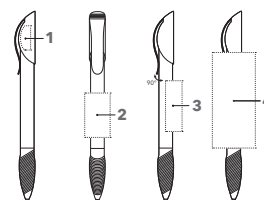

ART. NR. 2419

Balpen

Glanzend transparante houder, softgrip in kleur van de houder, bovenstuk polished, metalen clip, senator® magic flow G2 vulling (1.0 mm)
Schrijfkleur: blauw of zwart

SERVICES

PMS Service: vanaf 20.000 stuks, zie pagina 101

ADVIESPRIJS (IN EURO, PER STUK)

Adviesprijs in € per stuk, excl. BTW.

2419	500	1.000	2.500	5.000
Onbedrukt	0,61	0,58	0,55	0,53
Incl. 1 kleur kwaliteits bedrukking, 1 positie	0,81	0,73	0,67	0,64
Elke volgende kleur	0,20	0,15	0,12	0,11

Bedrukking- en servicekosten, zie pagina 113.

DRUKTECHNIEK / DRUKFORMAAT

Bovenstuk	1	Kwaliteits bedrukking	10 x 7 mm of 19 x 4 mm
			1 kleur
Houder	2	Kwaliteits bedrukking	35 x 20 mm
	3	Kwaliteits bedrukking	40 x 13 mm
	4	Kwaliteits bedrukking	75 x 33,9 mm (vanaf 1.000 stuks)