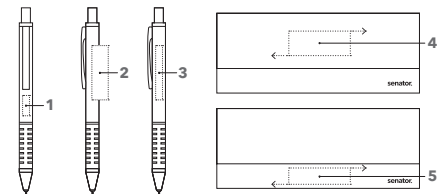

Bijpassende etuis

ET 150
ET 154
ET 156
ET 157
ET 160
ET 169
ET 190

zie pagina 71 - 73

ART. NR. 3111 / 6342

Vulpotlood 3111

Houder: metaal, gelakt
Beslagdelen: metaal, glanzend verchromd
Softgrip: zwart
0,5 mm Hi-Polymeer vulpotloodvulling

Set 6342

Balpen 2511 + vulpotlood 3111 in etui ET 156, zwart

Dit artikel gaat uit de collectie en is leverbaar zolang de voorraad strekt.

ADVIESPRIJS (IN EURO, PER STUK)

Adviesprijs in € per stuk, excl. BTW.

	100	250	500	1.000
3111	100	250	500	1.000
Onbedrukt	2,51	2,37	2,24	2,18
Incl. 1 kleur kwaliteits bedrukking, 1 positie	3,11	2,67	2,44	2,33
Incl. lasergraving, 1 positie	3,51	3,07	2,84	2,73
6342	50	100	250	500
Onbedrukt	6,85	6,40	6,15	5,92
Incl. 1 kleur kwaliteits bedrukking, 1 positie	8,05	7,60	6,55	6,22
Incl. lasergraving, 1 positie	8,85	8,40	7,35	7,02

DRUKTECHNIEK / DRUKFORMAAT

Houder		
1	Lasergraving	15 x 5 mm
2	Kwaliteits bedrukking	40 x 12 mm
3	Lasergraving	40 x 5 mm
Etui		
4	Kwaliteits bedrukking	50 x 20 mm 1 kleur
5	Kwaliteits bedrukking	50 x 15 mm 1 kleur

Bedrukking- en servicekosten, zie pagina 113.