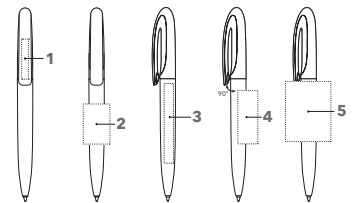

ART. NR. 3290

Balpen met draaimechaniek

Geheel mat polished, biobased materiaal, senator® magic flow G2 vulling (1.0 mm)
Schrijfkleur: blauw of zwart
Opmerking:
Lichte oneffenheden in het oppervlak van het Biobased materiaal zijn mogelijk.

SERVICES

PMS Service: vanaf 20.000 stuks, zie pagina 101
Express Service (Online Portal): zie pagina 102

ADVIESPRIJS (IN EURO, PER STUK)

Adviesprijs in € per stuk, excl. BTW.

3290	500	1.000	2.500	5.000
Onbedrukt	0,70	0,65	0,61	0,57
Incl. 1 kleur kwaliteits bedrukking, 1 positie	0,90	0,80	0,73	0,68
Elke volgende kleur	0,20	0,15	0,12	0,11
Incl. digitale bedrukking (CMYK), 1 positie	1,05	0,95	0,88	0,83

Bedrukking- en servicekosten, zie pagina 113.

DRUKTECHNIEK / DRUKFORMAAT

Clip	1	Kwaliteits bedrukking	35 x 6 mm
Houder	2	Kwaliteits bedrukking	30 x 20 mm
	3	Digitale bedrukking	50 x 7 mm
	4	Kwaliteits bedrukking	40 x 15 mm
	5	Kwaliteits bedrukking (vanaf 1.000 stuks)	45 x 34 mm