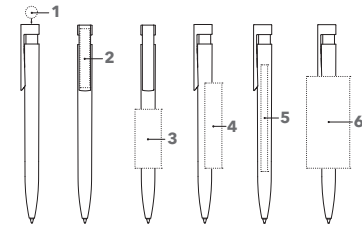

# LIBERTY POLISHED

Afbeelding schaal 1:1

Kwaliteits bedrukking

Vanaf 20.000 stuks ook leverbaar in PMS Service (toeslag € 1.000)