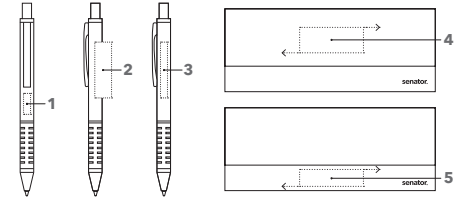

Bijpassende etuis

ET 150
ET 154
ET 156
ET 157
ET 160
ET 169
ET 190

zie pagina 71 - 73

ART. NR. 2511 / 6342

Balpen 2511

Houder: metaal, gelakt
Beslagdelen: metaal, glanzend verchromd
Softgrip: zwart
senator® metalen magic flow G2 vulling
Schrijfkleur: blauw

Set 6342

Balpen 2511 + vulpotlood 3111 in etui ET 156, zwart
Als set alleen in antraciet verkrijgbaar

ADVIESPRIJS (IN EURO, PER STUK)

Adviesprijs in € per stuk, excl. BTW.

	100	250	500	1.000
2511	100	250	500	1.000
Onbedrukt	2,00	1,89	1,79	1,73
Incl. 1 kleur kwaliteits bedrukking, 1 positie	2,60	2,19	1,99	1,88
Incl. lasergraving, 1 positie	3,00	2,59	2,39	2,28
6342	50	100	250	500
Onbedrukt	6,85	6,40	6,15	5,92
Incl. 1 kleur kwaliteits bedrukking, 1 positie	8,05	7,60	6,55	6,22
Incl. lasergraving, 1 positie	8,85	8,40	7,35	7,02

DRUKTECHNIEK / DRUKFORMAAT

Houder		
1	Lasergraving	15 x 5 mm
2	Kwaliteits bedrukking	40 x 12 mm
3	Lasergraving	40 x 5 mm
Etui		
4	Kwaliteits bedrukking	50 x 20 mm 1 kleur
5	Kwaliteits bedrukking	50 x 15 mm 1 kleur

Bedrukking- en servicekosten, zie pagina 113.