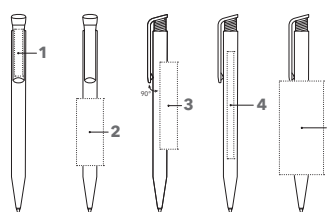

ART. NR. 2955

Balpen

Glanzend polished witte houder, gekleurde polished clip, senator® magic flow X20 vulling (1.0 mm)
Schrijfkleur: blauw of zwart

SERVICES

Mix & Match: zie pagina 100
PMS Service: vanaf 20.000 stuks, zie pagina 101
Express Service (Online Portal): zie pagina 102
5.000 in 5: zie pagina 102

ADVIESPRIJS (IN EURO, PER STUK)

Adviesprijs in € per stuk, excl. BTW.

2955	500	1.000	2.500	5.000
Onbedrukt	0,26	0,24	0,22	0,21
Incl. 1 kleur kwaliteits bedrukking, 1 positie	0,46	0,39	0,34	0,32
Elke volgende kleur	0,20	0,15	0,12	0,11
Incl. digitale bedrukking (CMYK), 1 positie	0,61	0,54	0,49	0,47

Bedrukking- en servicekosten, zie pagina 113.

DRUKTECHNIEK / DRUKFORMAAT

Clip	1	Kwaliteits bedrukking	35 x 6 mm
		Digitale bedrukking	35 x 7 mm
Houder	2	Kwaliteits bedrukking	50 x 20 mm
	3	Kwaliteits bedrukking	65 x 13 mm
	4	Digitale bedrukking	80 x 7 mm
	5	Kwaliteits bedrukking (vanaf 1.000 stuks)	60 x 30 mm
		Digitale bedrukking (vanaf 1.000 stuks)	70 x 33 mm