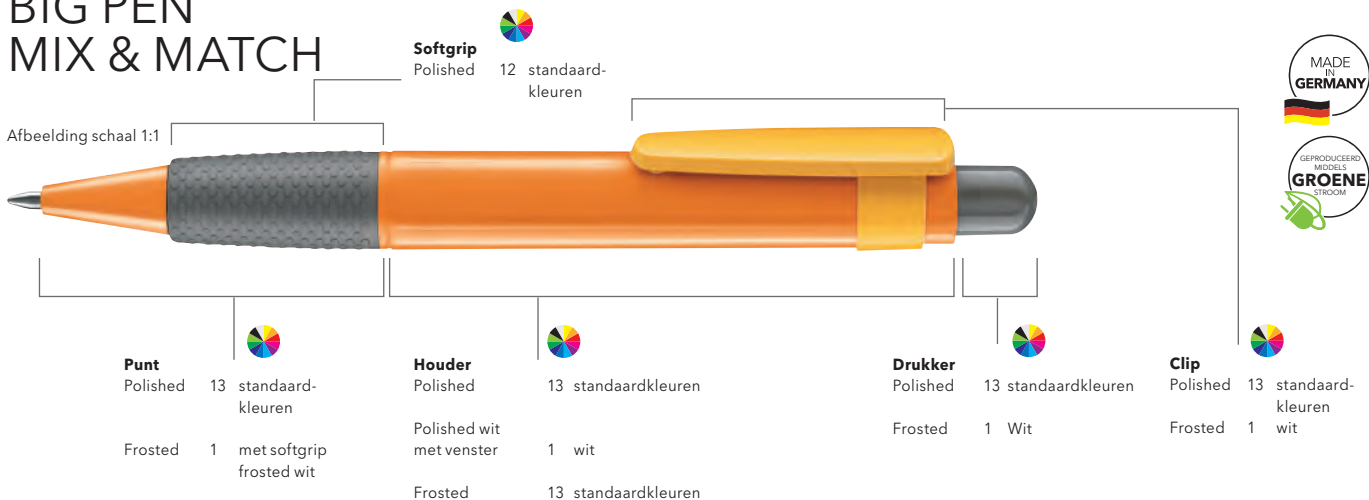

BIG PEN MIX & MATCH