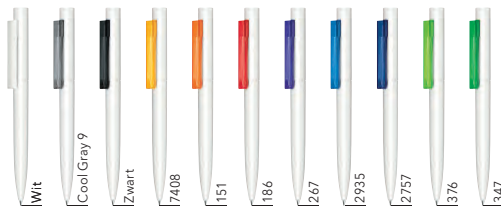

HEADLINER POLISHED BASIC

Afbeelding schaal 1:1

Vanaf 20.000 stuks ook leverbaar in PMS Service (toeslag € 1.000)