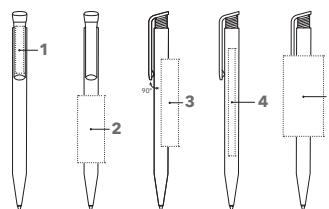

ART. NR. 2904

Balpen

Matte houder, polished clip, senator® magic flow X20 vulling (1.0 mm)
Schrijfkleur: blauw of zwart

SERVICES

Mix & Match: zie pagina 100

PMS Service: vanaf 20.000 stuks, zie pagina 101

5.000 in 5: zie pagina 102

ADVIESPRIJS (IN EURO, PER STUK)

Adviesprijs in € per stuk, excl. BTW.

2904	500	1.000	2.500	5.000
Onbedrukt	0,27	0,24	0,22	0,21
Incl. 1 kleur kwaliteits bedrukking, 1 positie	0,47	0,39	0,34	0,32
Elke volgende kleur	0,20	0,15	0,12	0,11
Incl. digitale bedrukking (CMYK), 1 positie	0,62	0,54	0,49	0,47

Bedrukking- en servicekosten, zie pagina 113.

DRUKTECHNIEK / DRUKFORMAAT

Clip	1 Kwaliteits bedrukking	35 x 6 mm
	Digitale bedrukking	35 x 7 mm
Houder	2 Kwaliteits bedrukking	50 x 20 mm
	3 Kwaliteits bedrukking	65 x 13 mm
	4 Digitale bedrukking	80 x 7 mm
	5 Kwaliteits bedrukking (vanaf 1.000 stuks)	60 x 30 mm