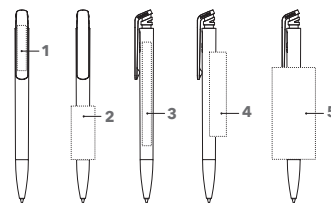

ART. NR. 3305

Balpen, zichtbare onderdelen uit gerecycled materiaal

Matte houder, senator® magic flow X20 vulling (1.0 mm), schrijflengte tot 2.000 meter
Schrijfkleur: blauw of zwart

Lichte oneffenheden in het oppervlak van het gerecyclede materiaal zijn mogelijk.

SERVICES

PMS Service: vanaf 20.000 stuks, zie pagina 101

ADVIESPRIJS (IN EURO, PER STUK)

Adviesprijs in € per stuk, excl. BTW.

3305	500	1.000	2.500	5.000
Onbedrukt	0,40	0,38	0,36	0,34
Incl. 1 kleur kwaliteits bedrukking, 1 positie	0,60	0,53	0,48	0,45
Elke volgende kleur/positie	0,20	0,15	0,12	0,11
Incl. digitale bedrukking (CMYK), 1 positie	0,75	0,68	0,63	0,60

Bedrukking- en servicekosten, zie pagina 113.

DRUKTECHNIEK / DRUKFORMAAT

Clip	1	Kwaliteits bedrukking	35 x 6 mm
		Digitale bedrukking	35 x 7 mm
Houder	2	Kwaliteits bedrukking	45 x 20 mm
	3	Digitale bedrukking	80 x 7 mm
	4	Kwaliteits bedrukking	65 x 13 mm
	5	Kwaliteits bedrukking (vanaf 1.000 stuks)	60 x 30 mm

Climate neutral
Product
ClimatePartner.com/13772-1910-1001