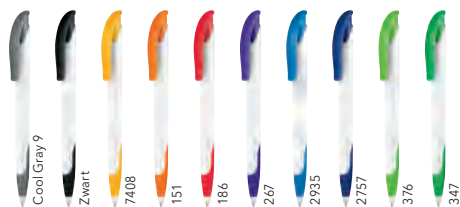

CHALLENGER POLISHED BASIC SG

Afbeelding schaal 1:1

Vanaf 20.000 stuks ook leverbaar in PMS Service (toeslag € 1.000)