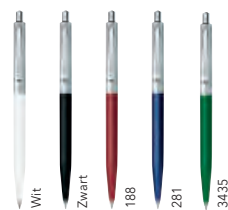

POINT METAL

Afbeelding schaal 1:1

Vanaf 30.000 stuks ook leverbaar in PMS Service (toeslag € 1.000)