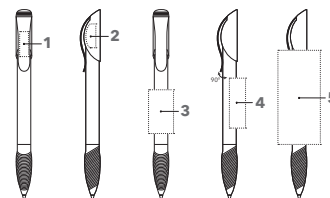

ART. NR. 2339

Balpen

Glanzend transparante houder, softgrip in kleur van de houder, polished bovenstuk en clip, senator® magic flow G2 vulling (1.0 mm)
Schrijfkleur: blauw of zwart

SERVICES

PMS Service: vanaf 20.000 stuks, zie pagina 101

ADVIESPRIJS (IN EURO, PER STUK)

Adviesprijs in € per stuk, excl. BTW.

2339	500	1.000	2.500	5.000
Onbedrukt	0,51	0,48	0,45	0,43
Incl. 1 kleur kwaliteits bedrukking, 1 positie	0,71	0,63	0,57	0,54
Elke volgende kleur	0,20	0,15	0,12	0,11

DRUKTECHNIEK / DRUKFORMAAT

Clip	1	Kwaliteits bedrukking	20 x 7 mm
Bovenstuk	2	Kwaliteits bedrukking	10 x 7 mm of 19 x 4 mm
			1 kleur
Houder	3	Kwaliteits bedrukking	35 x 20 mm
	4	Kwaliteits bedrukking	40 x 13 mm
	5	Kwaliteits bedrukking	75 x 33,9 mm (vanaf 1.000 stuks)