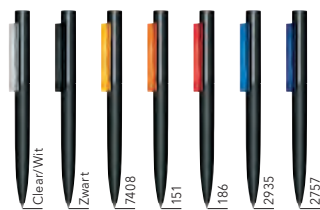

HEADLINER SOFT TOUCH

Afbeelding schaal 1:1

Vanaf 20.000 stuks ook leverbaar in PMS Service (toeslag € 1.000)