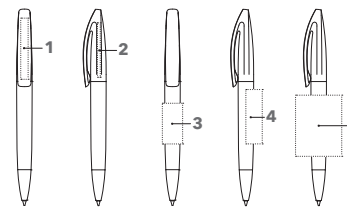

ART. NR. 3253

Balpen met draaimechaniek

Geheel glanzend transparant, metalen glanzende punt, senator® magic flow G2 vulling (1.0 mm)
Schrijfkleur: blauw of zwart

SERVICES

Mix & Match: zie pagina 100

PMS Service: vanaf 20.000 stuks, zie pagina 101

ADVIESPRIJS (IN EURO, PER STUK)

Adviesprijs in € per stuk, excl. BTW.

3253	500	1.000	2.500	5.000
Onbedrukt	0,82	0,79	0,75	0,73
Incl. 1 kleur kwaliteits bedrukking, 1 positie	1,02	0,94	0,87	0,84
Elke volgende kleur	0,20	0,15	0,12	0,11
Incl. digitale bedrukking (CMYK), 1 positie	1,17	1,09	1,02	0,99

Bedrukking- en servicekosten, zie pagina 113.

DRUKTECHNIEK / DRUKFORMAAT

Clip	1 Kwaliteits bedrukking	45 x 5 mm of 35 x 8 mm
	Digitale bedrukking	35 x 7 mm
Bovenstuk	2 Kwaliteits bedrukking	40 x 2 mm of 30 x 3 mm
	3 Kwaliteits bedrukking	30 x 15 mm
Houder	4 Kwaliteits bedrukking	40 x 12 mm
	5 Kwaliteits bedrukking	45 x 34 mm
	(vanaf 1.000 stuks)