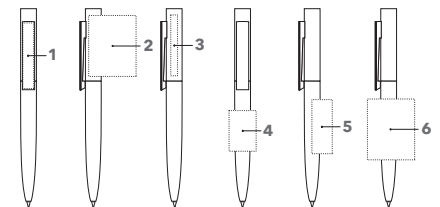

ART. NR. 3280

Balpen met draaimechaniek

Glanzend polished houder en bovenstuk met transparante of polished witte clip. senator® magic flow G2 vulling (1.0 mm) Schrijfkleur: blauw of zwart

SERVICES

PMS Service: vanaf 20.000 stuks, zie pagina 101
5.000 in 5: zie pagina 102

ADVIESPRIJS (IN EURO, PER STUK)

Adviesprijs in € per stuk, excl. BTW.

3280	500	1.000	2.500	5.000
Onbedrukt	0,67	0,64	0,60	0,58
Incl. 1 kleur kwaliteits bedrukking, 1 positie	0,87	0,79	0,72	0,69
Elke volgende kleur	0,20	0,15	0,12	0,11
Incl. digitale bedrukking (CMYK), 1 positie	1,02	0,94	0,87	0,84

Bedrukking- en servicekosten, zie pagina 113.

DRUKTECHNIEK / DRUKFORMAAT

Clip	1 Digitale bedrukking	48,5 x 8 mm
	Kwaliteits bedrukking	40 x 6 mm
Bovenstuk	2 Kwaliteits bedrukking (vanaf 1.000 stuks)	45 x 35 mm
	Digitale bedrukking (vanaf 1.000 stuks)	52,8 x 35,6 mm
Houder	3 Kwaliteits bedrukking	45 x 5 mm
	4 Kwaliteits bedrukking	30 x 20 mm
	5 Kwaliteits bedrukking	40 x 15 mm
	6 Kwaliteits bedrukking (vanaf 1.000 stuks)	45 x 34,5 mm
	Digitale bedrukking (vanaf 1.000 stuks)	45 x 34 mm