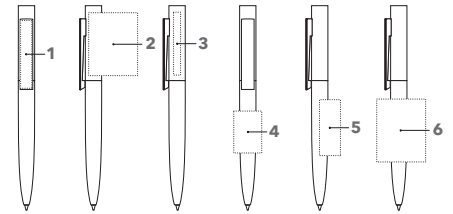

ART. NR. 3281

Balpen met draaimechaniek

Glanzend polished houder, transparant bovenstuk en polished clip. senator® magic flow G2 vulling (1.0 mm) Schrijfkleur: blauw of zwart

SERVICES

PMS Service: vanaf 20.000 stuks, zie pagina 101
5.000 in 5: zie pagina 102

ADVIESPRIJS (IN EURO, PER STUK)

Adviesprijs in € per stuk, excl. BTW.

3281	500	1.000	2.500	5.000
Onbedrukt	0,69	0,66	0,62	0,60
Incl. 1 kleur kwaliteits bedrukking, 1 positie	0,89	0,81	0,74	0,71
Elke volgende kleur	0,20	0,15	0,12	0,11
Incl. digitale bedrukking (CMYK), 1 positie	1,04	0,96	0,89	0,86

Bedrukking- en servicekosten, zie pagina 113.

DRUKTECHNIEK / DRUKFORMAAT

Clip	1 Digitale bedrukking	48,5 x 8 mm
	Kwaliteits bedrukking	40 x 6 mm
Bovenstuk	2 Kwaliteits bedrukking	45 x 35 mm
	3 Kwaliteits bedrukking	45 x 5 mm
Houder	4 Kwaliteits bedrukking	30 x 20 mm
	5 Kwaliteits bedrukking	40 x 15 mm
	6 Kwaliteits bedrukking (vanaf 1.000 stuks)	45 x 34,5 mm
	Digitale bedrukking (vanaf 1.000 stuks)	45 x 34 mm