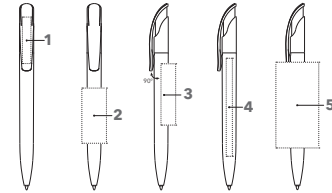

ART. NR. 3402

Balpen, zichtbare onderdelen uit gerecycled materiaal

Matte houder, senator® magic flow G2 langschrijfvulling, schrijflengte tot 5.000 meter
Schrijfkleur: blauw of zwart
Houd er rekening mee dat lichte oneffenheden in het oppervlak bij gerecycled materiaal mogelijk zijn.

SERVICES

Mix & Match: zie pagina 100

PMS Service: vanaf 20.000 stuks, zie pagina 101

NFC Functie: zie pagina 103

ADVIESPRIJS (IN EURO, PER STUK)

Adviesprijs in € per stuk, excl. BTW.

3402	500	1.000	2.500	5.000
Onbedrukt	0,53	0,50	0,48	0,47
Incl. 1 kleur kwaliteits bedrukking, 1 positie	0,73	0,65	0,60	0,58
Elke volgende kleur	0,20	0,15	0,12	0,11
Incl. digitale bedrukking (CMYK), 1 positie	0,88	0,80	0,75	0,73

Bedrukking- en servicekosten, zie pagina 113.

DRUKTECHNIEK / DRUKFORMAAT

Clip	1	Kwaliteits bedrukking	35 x 7 mm of 40 x 5 mm
		Digitale bedrukking	35 x 7 mm
Houder	2	Kwaliteits bedrukking	45 x 20 mm
	3	Kwaliteits bedrukking	50 x 12 mm
	4	Digitale bedrukking	80 x 7 mm
	5	Kwaliteits bedrukking (vanaf 1.000 stuks)	60 x 35 mm

Climate neutral
Product
ClimatePartner.com/13772-1910-1001