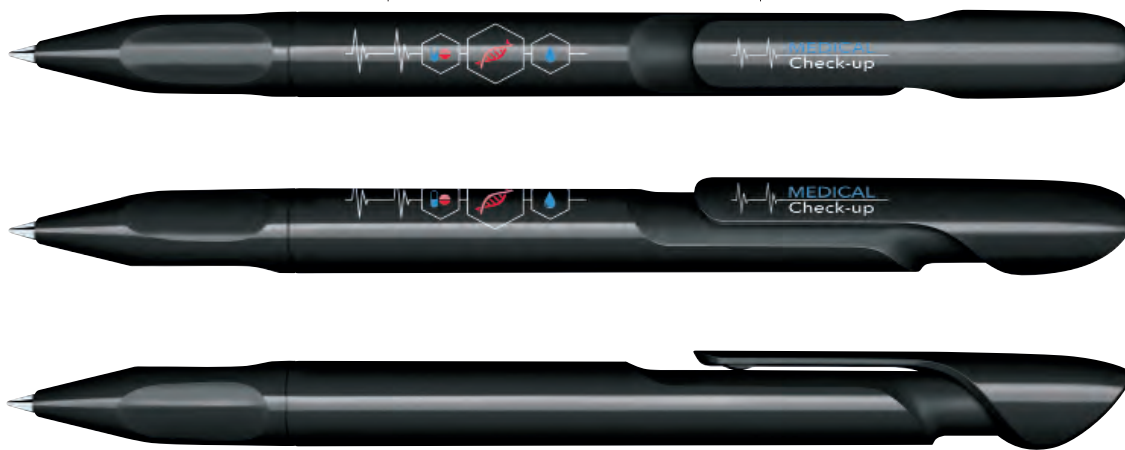

EVOXX POLISHED RECYCLED

UITGESPROKEN GERECYCLEDE UITBLINKER.

Gemaakt van gerecycled materiaal, gericht op duurzaamheid. Uniek, modern design dat ieders aandacht trekt. Perfect voor een verbluffend reclame-effect.

EVOXX POLISHED RECYCLED

Afbeelding schaal 1:1

Digitale bedrukking

Digitale bedrukking

NEW

Vanaf 20.000 stuks ook leverbaar in PMS Service (toeslag € 1.000)

Elke Evoxx Recycled balpen is tegenover de clip voorzien van het icoon "recycled material". Mocht er worden gekozen voor een alternatieve bedrukking, dan is dit uitsluitend mogelijk zoals beschreven bij drukformaat 4.

ART. NR. 3273

Balpen

Zichtbare onderdelen van gerecycled materiaal. Glanzend polished, senator® magic flow G2 langschrijfvulling. Schrijfkleur: blauw of zwart.

Lichte oneffenheden in het oppervlak van het gerecycled materiaal zijn mogelijk.

SERVICES

PMS Service: vanaf 20.000 stuks, zie pagina 101

ADVIESPRIJS (IN EURO, PER STUK)

Adviesprijs in € per stuk, excl. BTW.

3273	500	1.000	2.500	5.000
Onbedrukt	0,43	0,40	0,38	0,36
Incl. 1 kleur kwaliteits bedrukking, 1 positie	0,63	0,55	0,50	0,47
Elke volgende kleur	0,20	0,15	0,12	0,11
Incl. digitale bedrukking (CMYK), 1 positie	0,78	0,70	0,65	0,62

Bedrukking- en servicekosten, zie pagina 113.

DRUKTECHNIEK / DRUKFORMAAT

Clip	1	Kwaliteits bedrukking	35 x 5 mm
		Digitale bedrukking	35 x 7 mm
Houder	2	Kwaliteits bedrukking	34 x 20 mm
		Kwaliteits bedrukking (vanaf 1.000 stuks)	40 x 35,5 mm
	3	Digitale bedrukking	35 x 7 mm
	4	Kwaliteits bedrukking (vanaf 1.000 stuks)	70 x 18 mm