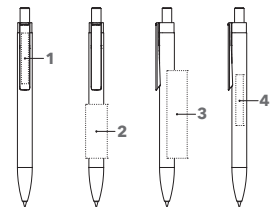

ART. NR. 3260

Balpen

Houder: metaal, gelakt
Beslagdelen: metaal, glanzend verchromd
senator® magic flow vulling 1.0 mm, G2
Schrijfkleur: blauw

ADVIESPRIJS (IN EURO, PER STUK)

Adviesprijs in € per stuk, excl. BTW.

3260	100	250	500	1.000
Onbedrukt	1,98	1,92	1,82	1,76
Incl. 1 kleur kwaliteits bedrukking, 1 positie	2,58	2,22	2,02	1,91
Incl. lasergraving, 1 positie	2,98	2,62	2,42	2,31

Bedrukking- en servicekosten, zie pagina 113.

DRUKTECHNIEK / DRUKFORMAAT

Clip	1	Lasergraving	45 x 6 mm
Houder	2	Kwaliteits bedrukking	40 x 16 mm
		Lasergraving	45 x 5 mm
	3	Kwaliteits bedrukking	65 x 11 mm
	4	Lasergraving	60 x 5 mm