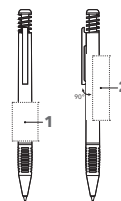

ART. NR. 2067

Balpen

Glanzend polished met metallic pigmenten (behalve bij wit en zwart), gemetalliseerde spiraalveer en punt, zwarte softgrip, metalen clip, senator® magic flow G2 vulling (1.0 mm)
Schrijfkleur: blauw of zwart

SERVICES

PMS Service: vanaf 20.000 stuks, zie pagina 101

ADVIESPRIJS (IN EURO, PER STUK)

Adviesprijs in € per stuk, excl. BTW.

2067	250	500	1.000	2.500
Onbedrukt	1,21	1,12	1,05	0,98
Incl. 1 kleur kwaliteits bedrukking, 1 positie	1,51	1,32	1,20	1,10
Elke volgende kleur	0,30	0,20	0,15	0,12

Bedrukking- en servicekosten, zie pagina 113.

DRUKTECHNIEK / DRUKFORMAAT

Houder	1	Kwaliteits bedrukking	30 x 20 mm
	2	Kwaliteits bedrukking	50 x 13 mm