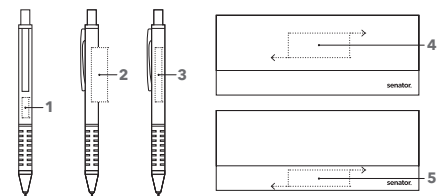

ART. NR. 3004 / 6341

Vulpotlood 3004

Houder: metaal, geborsteld
Beslagdelen: metaal, glanzend verchromd
Softgrip: zwart
0,5 mm Hi-Polymeer vulpotloodvulling

Set 6341

Balpen 2040 + vulpotlood 3004 in etui
ET 156, zwart

Dit artikel gaat uit de collectie en is leverbaar zolang de voorraad strekt.

ADVIESPRIJS (IN EURO, PER STUK)

Adviesprijs in € per stuk, excl. BTW.

	100	250	500	1.000
3004	100	250	500	1.000
Onbedrukt	2,35	2,21	2,10	2,04
Incl. 1 kleur kwaliteits bedrukking, 1 positie	2,95	2,51	2,30	2,19
Incl. lasergraving, 1 positie	3,35	2,91	2,70	2,59
6341	50	100	250	500
Onbedrukt	6,57	6,14	5,88	5,69
Incl. 1 kleur kwaliteits bedrukking, 1 positie	7,77	7,34	6,28	5,99
Incl. lasergraving, 1 positie	8,57	8,14	7,08	6,79

DRUKTECHNIEK / DRUKFORMAAT

Houder		
1	Lasergraving	15 x 5 mm
2	Kwaliteits bedrukking	40 x 12 mm
3	Lasergraving	40 x 5 mm
Etui		
4	Kwaliteits bedrukking	50 x 20 mm 1 kleur
5	Kwaliteits bedrukking	50 x 15 mm 1 kleur

Bedrukking- en servicekosten, zie pagina 113.