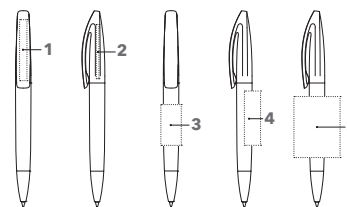

ART. NR. 3251

Balpen met draaimechaniek

Geheel glanzend transparant, senator® magic flow G2 vulling (1.0 mm)
Schrijfkleur: blauw of zwart

SERVICES

Mix & Match: zie pagina 100

PMS Service: vanaf 20.000 stuks, zie pagina 101

Express Service (Online Portal): zie pagina 102

5.000 in 5: zie pagina 102

ADVIESPRIJS (IN EURO, PER STUK)

Adviesprijs in € per stuk, excl. BTW.

3251	500	1.000	2.500	5.000
Onbedrukt	0,60	0,57	0,53	0,51
Incl. 1 kleur kwaliteits bedrukking, 1 positie	0,80	0,72	0,65	0,62
Elke volgende kleur	0,20	0,15	0,12	0,11
Incl. digitale bedrukking (CMYK), 1 positie	0,95	0,87	0,80	0,77

Bedrukking- en servicekosten, zie pagina 113.

DRUKTECHNIEK / DRUKFORMAAT

Clip	1 Kwaliteits bedrukking	45 x 5 mm of 35 x 8 mm
	Digitale bedrukking	35 x 7 mm
Bovenstuk	2 Kwaliteits bedrukking	40 x 2 mm of 30 x 3 mm
	3 Kwaliteits bedrukking	30 x 15 mm
Houder	4 Kwaliteits bedrukking	40 x 12 mm
	5 Kwaliteits bedrukking	45 x 34 mm
	(vanaf 1.000 stuks)