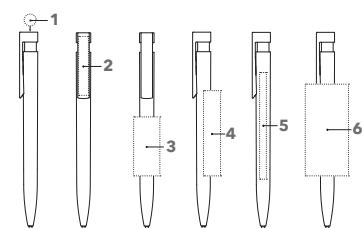

ART. NR. 2993

Balpen

Polished witte houder en clip, transparant gekleurd tussenstukje, senator® magic flow G2 vulling (1.0 mm)
Schrijfkleur: blauw of zwart

SERVICES

Mix & Match: zie pagina 100
PMS Service: vanaf 20.000 stuks, zie pagina 101
Express Service (Online Portal): zie pagina 102
5.000 in 5: zie pagina 102

ADVIESPRIJS (IN EURO, PER STUK)

Adviesprijs in € per stuk, excl. BTW.

2993	500	1.000	2.500	5.000
Onbedrukt	0,37	0,35	0,32	0,29
Incl. 1 kleur kwaliteits bedrukking, 1 positie	0,57	0,50	0,44	0,40
Elke volgende kleur	0,20	0,15	0,12	0,11
Incl. digitale bedrukking (CMYK), 1 positie	0,72	0,65	0,59	0,55

Bedrukking- en servicekosten, zie pagina 113.

DRUKTECHNIEK / DRUKFORMAAT

Drukker	1	Digitale bedrukking	Ø 9,5 mm
Clip	2	Kwaliteits bedrukking	40 x 6 mm
		Digitale bedrukking	35 x 7 mm
Houder	3	Kwaliteits bedrukking	45 x 20 mm
	4	Kwaliteits bedrukking	65 x 13 mm
	5	Digitale bedrukking	80 x 7 mm
	6	Kwaliteits bedrukking (vanaf 1.000 stuks)	60 x 30 mm
		Digitale bedrukking (vanaf 1.000 stuks)	68 x 33 mm