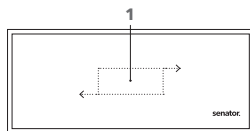

DRUKTECHNIEK / DRUKFORMAAT

Deksel	1	Kwaliteits bedrukking, 1 kleur (alleen mogelijk op zwart)	50 x 20 mm
	2	Kwaliteits bedrukking, 1 kleur (alleen mogelijk op zwart)	50 x 15 mm