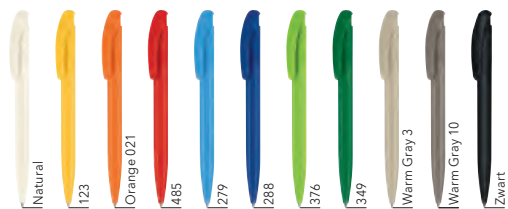

NATURE PLUS BIO

Afbeelding schaal 1:1

Vanaf 20.000 stuks ook leverbaar in PMS Service (toeslag € 1.000)