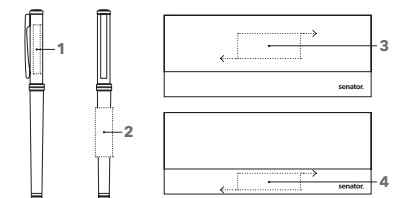

ART. NR. 1039 / 6114

Rollerball 1039

Houder: metaal, edelstaal-finish
Beslagdelen: metaal, glanzend verchromd
senator® kunststof rollerballvulling
Schrijfkleur: blauw

Set 6114

Balpen 2242 + rollerball 1039 in etui
ET 156, zwart

Dit artikel gaat uit de collectie en is leverbaar zolang de voorraad strekt.

ADVIESPRIJS (IN EURO, PER STUK)

Adviesprijs in € per stuk, excl. BTW.

1039	100	250	500	1.000
Onbedrukt	3,28	3,09	2,94	2,85
Incl. 1 kleur kwaliteits bedrukking, 1 positie	3,88	3,39	3,14	3,00
Incl. lasergraving, 1 positie	4,28	3,79	3,54	3,40
6114	50	100	250	500
Onbedrukt	7,57	7,05	6,75	6,52
Incl. 1 kleur kwaliteits bedrukking, 1 positie	8,77	8,25	7,15	6,82
Incl. lasergraving, 1 positie	9,57	9,05	7,95	7,62

DRUKTECHNIEK / DRUKFORMAAT

Bovenstuk	1	Kwaliteits bedrukking	35 x 5 mm 1 kleur
		Lasergraving	35 x 5 mm
Houder	2	Kwaliteits bedrukking	35 x 12 mm 1 kleur
		Lasergraving	35 x 5 mm
Etui	3	Kwaliteits bedrukking	50 x 20 mm 1 kleur
	4	Kwaliteits bedrukking	50 x 15 mm 1 kleur

Bedrukking- en servicekosten, zie pagina 113.