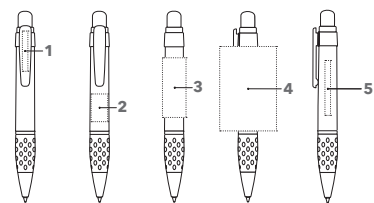

ART. NR. 2774

Balpen

Combineer verschillende onderdelen, kleuren en oppervlakken, X20 Jumbo vulling
Schrijfkleur: blauw of zwart

De glanzend polished witte houder is optioneel verkrijgbaar met een venster en tekstrol.

SERVICES

Mix & Match: zie pagina 100

PMS Service: vanaf 30.000 stuks, zie pagina 101

DRUKTECHNIEK / DRUKFORMAAT

Clip	1	Kwaliteits bedrukking	29 x 4 mm
Houder	2	Kwaliteits bedrukking	20 x 12 mm
	3	Kwaliteits bedrukking	43 x 17 mm
	4	Digitale bedrukking op witte polished houder (niet op houder met venster) (vanaf 1.000 stuks)	61,6 x 41 mm
		Kwaliteits bedrukking (vanaf 1.000 stuks)	61 x 40,9 mm
	5	Kwaliteits bedrukking op tekstrol	6 regels max. 38 x 3 mm max. 1 kleur