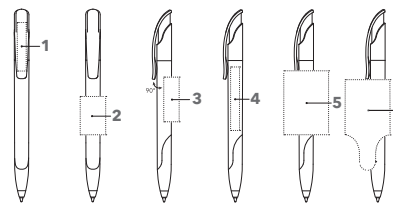

ART. NR. 2958

Balpen

Polished witte houder, gekleurde polished clip en softgrip, senator® magic flow G2 vulling (1.0 mm) Schrijfkleur: blauw of zwart

SERVICES

Mix & Match: zie pagina 100

PMS Service: vanaf 20.000 stuks, zie pagina 101

NFC Functie: zie pagina 103

ADVIESPRIJS (IN EURO, PER STUK)

Adviesprijs in € per stuk, excl. BTW.

2958	500	1.000	2.500	5.000
Onbedrukt	0,49	0,46	0,45	0,43
Incl. 1 kleur kwaliteits bedrukking, 1 positie	0,69	0,61	0,57	0,54
Elke volgende kleur	0,20	0,15	0,12	0,11
Incl. digitale bedrukking (CMYK), 1 positie	0,84	0,76	0,72	0,69

Bedrukking- en servicekosten, zie pagina 113.

DRUKTECHNIEK / DRUKFORMAAT

Clip	1	Kwaliteits bedrukking	35 x 7 mm of 40 x 5 mm
		Digitale bedrukking	35 x 7 mm
Houder	2	Kwaliteits bedrukking	30 x 20 mm of 45 x 10 mm
	3	Kwaliteits bedrukking	35 x 12 mm
	4	Digitale bedrukking	60 x 7 mm
	5	Digitale bedrukking (vanaf 1.000 stuks)	60 x 35 mm
	6	Kwaliteits bedrukking (vanaf 1.000 stuks)	50 x 35 mm