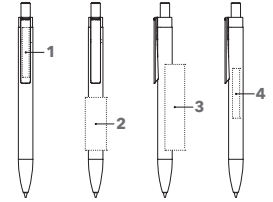

ART. NR. 3261

Balpen

Houder: metaal, gelakt
Beslagdelen: metaal, glanzend verchromd
senator® magic flow vulling 1.0 mm, G2
Schrijfkleur: blauw of zwart

SERVICES

PMS Service:

clipdeel: vanaf 10.000 stuks, zie pagina 101

Extra vullingoptie:

senator® magic flow 1.4 vulling,
zie pagina 106

ADVIESPRIJS (IN EURO, PER STUK)

Adviesprijs in € per stuk, excl. BTW.

3261	100	250	500	1.000
Onbedrukt	2,01	1,95	1,85	1,79
Incl. 1 kleur kwaliteits bedrukking, 1 positie	2,61	2,25	2,05	1,94
Incl. lasergraving, 1 positie	3,01	2,65	2,45	2,34
Toeslag Magic Flow 1.4 mm	0,08	0,08	0,08	0,08

Bedrukking- en servicekosten, zie pagina 113.

DRUKTECHNIEK / DRUKFORMAAT

Clip	1	Lasergraving	45 x 6 mm
Houder	2	Kwaliteits bedrukking	40 x 16 mm
		Lasergraving	45 x 5 mm
	3	Kwaliteits bedrukking	65 x 11 mm
	4	Lasergraving	60 x 5 mm