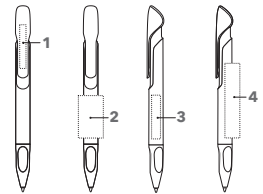

## EVOXX POLISHED RECYCLED

Afbeelding schaal 1:1

Digitale bedrukking

Digitale bedrukking

**NEW**

Vanaf 20.000 stuks ook leverbaar in PMS Service (toeslag € 1.000)

Elke Evoxx Recycled balpen is tegenover de clip voorzien van het icoon "recycled material". Mocht er worden gekozen voor een alternatieve bedrukking, dan is dit uitsluitend mogelijk zoals beschreven bij drukformaat 4.