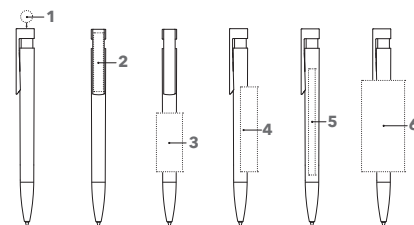

LIBERTY  
BIO

Afbeelding schaal 1:1

Kwaliteits bedrukking

NEW

Vanaf 20.000 stuks ook leverbaar in PMS Service (toeslag € 1.000)