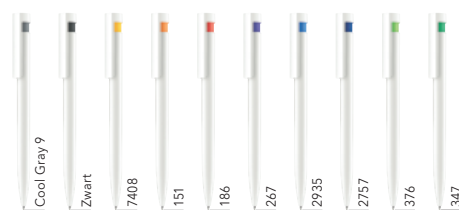

Vanaf 20.000 stuks ook leverbaar in PMS Service (toeslag € 1.000)