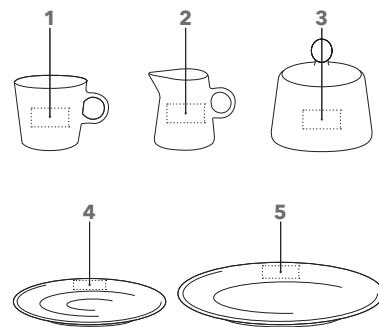

ART. NR. 0951

Porseleinen set

74-delig,
kopjes geschikt voor koffiepaddmachines:
24 kop en schotels,
24 borden,
1 melkkannetje,
1 suikerpot

Hoogte kop: ~ 70 mm
Diameter kop: ~ 83 mm
Inhoud kop: ~ 0,2 l
Diameter schotel: ~ 144 mm
Diameter dessertbord: ~ 210 mm
Hoogte melkkannetje: ~ 78 mm
Hoogte suikerpot: ~ 58 mm
(met deksel ~ 90 mm)

DRUKTECHNIEK / DRUKFORMAAT

Kop	1	Transferprint	40 x 20 mm
Melkkannetje	2	Transferprint	40 x 20 mm
Suikerpot	3	Transferprint	40 x 20 mm
Schotel	4	Transferprint	40 x 20 mm
Borden	5	Transferprint	40 x 20 mm