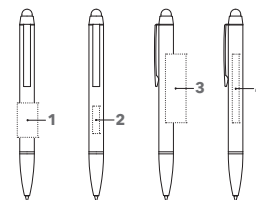

# ATTRACT STYLUS BALPEN / TOUCH PAD PEN

Afbeelding schaal 1:1

Kwaliteits bedrukking

PRINTED  
IN  
GERMANY

TOUCH  
PAD

Bijpassende etuis

ET 154  
ET 157  
ET 160  
ET 169  
ET 171  
ET 190

zie pagina 71 - 73