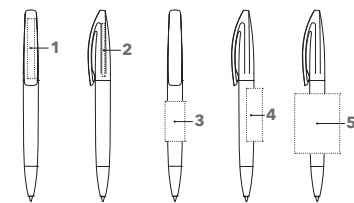

NOTITIEBOEKEN

ART. NR. 3252

Balpen met draaimechaniek

Geheel glanzend transparant, metalen glanzende punt, senator® magic flow G2 vulling (1.0 mm)
Schrijffkleur: blauw of zwart

SERVICES

Mix & Match: zie pagina 100

PMS Service: vanaf 20.000 stuks, zie pagina 101

Express Service (Online Portal): zie pagina 102

ADVIESPRIJS (IN EURO, PER STUK)

Adviesprijs in € per stuk, excl. BTW.

3252	500	1.000	2.500	5.000
Onbedrukt	0,80	0,77	0,73	0,71
Incl. 1 kleur kwaliteits bedrukking, 1 positie	1,00	0,92	0,85	0,82
Elke volgende kleur	0,20	0,15	0,12	0,11
Incl. digitale bedrukking (CMYK), 1 positie	1,15	1,07	1,00	0,97

Bedrukking- en servicekosten, zie pagina 113.

DRUKTECHNIEK / DRUKFORMAAT

Clip	1 Kwaliteits bedrukking	45 x 5 mm of 35 x 8 mm
	Digitale bedrukking	35 x 7 mm
Bovenstuk	2 Kwaliteits bedrukking	40 x 2 mm of 30 x 3 mm
	3 Kwaliteits bedrukking	30 x 15 mm
Houder	4 Kwaliteits bedrukking	40 x 12 mm
	5 Kwaliteits bedrukking (vanaf 1.000 stuks)	45 x 34 mm
	Digitale bedrukking op witte houder (vanaf 1.000 stuks)	65,5 x 34,5 mm

MOKKEN

SERVICES