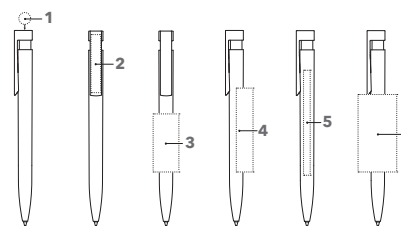

ART. NR. 2983

Balpen

Geheel glanzend transparent, sensor® magic flow G2 vulling (1.0 mm)
Schrijfkleur: blauw of zwart

SERVICES

Mix & Match: zie pagina 100

PMS Service: vanaf 20.000 stuks, zie pagina 101

5.000 in 5: zie pagina 102

ADVIESPRIJS (IN EURO, PER STUK)

Adviesprijs in € per stuk, excl. BTW.

2983	500	1.000	2.500	5.000
Onbedrukt	0,39	0,37	0,34	0,31
Incl. 1 kleur kwaliteits bedrukking, 1 positie	0,59	0,52	0,46	0,42
Elke volgende kleur	0,20	0,15	0,12	0,11
Incl. digitale bedrukking (CMYK), 1 positie	0,74	0,67	0,61	0,57

Bedrukking- en servicekosten, zie pagina 113.

DRUKTECHNIEK / DRUKFORMAAT

Drukker	1	Digitale bedrukking	Ø 9,5 mm
Clip	2	Kwaliteits bedrukking	40 x 6 mm
		Digitale bedrukking	35 x 7 mm
Houder	3	Kwaliteits bedrukking	45 x 20 mm
	4	Kwaliteits bedrukking	65 x 13 mm
	5	Digitale bedrukking	80 x 7 mm
	6	Kwaliteits bedrukking (vanaf 1.000 stuks)	60 x 30 mm