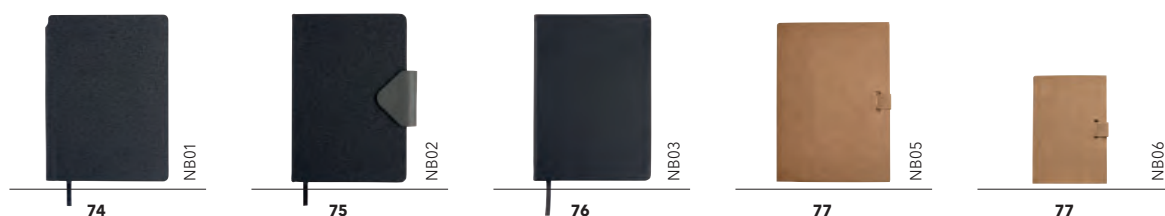

## ASSORTIMENT NOTITIEBOEKEN

De senator® notebooks zijn praktische metgezellen in het dagelijks leven. Handig formaat, functioneel qua uitvoering en door de aangename materialen van de omslag prettig in de hand. Aan de voor- of achterkant is er voldoende ruimte voor het bedrukken of blinddrukken van een logo. Uiteraard is het mogelijk om een door u individueel geselecteerde balpen aan het notitieboek toe te voegen.