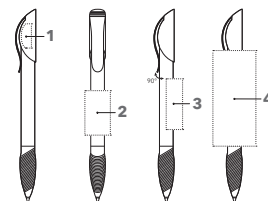

ART. NR. 3201

Balpen

Glanzend polished witte houder, gekleurde softgrip, polished bovenstuk en metalen clip, senator® magic flow G2 vulling (1.0 mm)
Schrijfkleur: blauw of zwart

SERVICES

PMS Service: vanaf 20.000 stuks, zie pagina 101

ADVIESPRIJS (IN EURO, PER STUK)

Adviesprijs in € per stuk, excl. BTW.

3201	500	1.000	2.500	5.000
Onbedrukt	0,59	0,56	0,53	0,51
Incl. 1 kleur kwaliteits bedrukking, 1 positie	0,79	0,71	0,65	0,62
Elke volgende kleur	0,20	0,15	0,12	0,11

Bedrukking- en servicekosten, zie pagina 113.

DRUKTECHNIEK / DRUKFORMAAT

Bovenstuk	1	Kwaliteits bedrukking	10 x 7 mm of 19 x 4 mm
			1 kleur
Houter	2	Kwaliteits bedrukking	35 x 20 mm
	3	Kwaliteits bedrukking	40 x 13 mm
	4	Kwaliteits bedrukking	75 x 33,9 mm (vanaf 1.000 stuks)